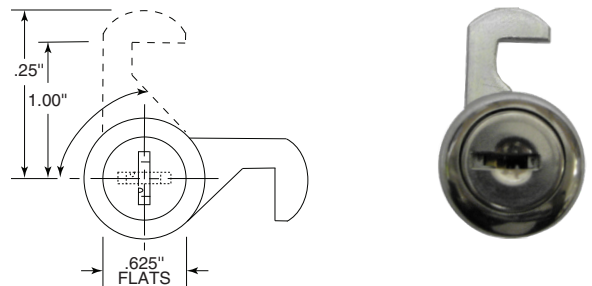

Lock & Key Reference Guide

<p style="text-align: center;">2621-8 (Knob Latch)</p> <p style="text-align: center;">263-39</p>	
<p style="text-align: center;">2746-9</p> <p style="text-align: center;">288-122</p>	
<p style="text-align: center;">288-42</p> <p style="text-align: center;">2892-36</p>	
<p style="text-align: center;">301-19</p> <p style="text-align: center;">314370-22 (Knob Latch)</p>	

330-148 (Old Door Knob Latch)

330-41 (Old Door)

3500-100 (Door)

352-100

353-25

3706-144 (Coin Box)

3706-175 (Security Lock) CAT Key 118

38077-15 (Towel Dispenser)