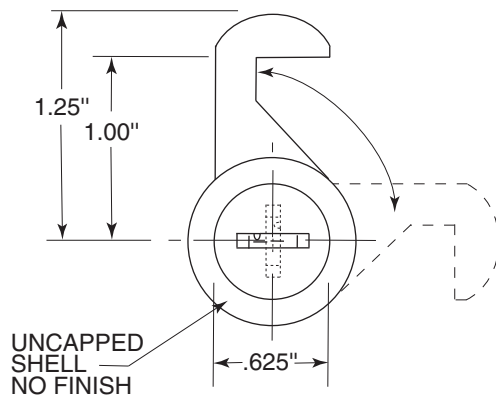

4369-20

43944-20

**4706-175
(Security Lock)
CAT Key 118**

BUILDING VALUE SINCE 1906

Lock & Key Reference Guide

Discontinued Models		Discontinued Models	
B-235	330-41	B-364	3944-41
B-267	360-48	B-364077	3803-5
B-2793	352-100	B-3649	3944-41
B-2800	2800-28 (upper)	B-3645	3944-41
	2800-48 (lower)	B-36503 Series ⁽²⁾	3803-5
	3500-58 (Coin Box)	B-366 Series	305-19
B-2801	234-51 (upper)	B-367 ⁽⁴⁾	3944-41
	2802X2-22 (lower)	B-36703	39003-21
B-2802 Series	234-51 (upper)	B-367077	3803-5
	2802X2-22 (lower)	B-368 ⁽⁴⁾	3944-41
	234-44 (Coin Box)	B-372	330-41
B-282 ⁽³⁾	352-50	B-376	288-122
	352-111 (Coin Box)	B-378	288-122
B-288	288-122	B-38074	38077-15
B-2893	2892-36	B-3807	38077-15
B-3017	288-122	B-3860	360-48
B-304	301-19	B-3861	360-48
B-31903	330-41	B-388	288-42
B-31907	330-41	B-3900 Series	330-41 (Door)
B-3220	330-41		3944-41 (Receptacle)
B-3226	330-41	B-39007	38077-15
B-323	330-41	B-390074	38077-15
B-330 Series	330-41	B-3950	305-19
B-3300	330-41	B-3960	360-48 (Towel Dispenser)
B-3301	330-41		3944-41 (Waste Receptacle)
B-3302	330-41	B-39603	39603-15
B-332	330-41		815049 (Knob Latch)
B-3330	330-41	B-396034	815049 (Knob Latch)
B-3336	330-41	B-39607	38077-15
B-334	330-41	B-43500	43500-24
B-347 (Before May 1994)	301-19	B-4362	4369-20
B-33007	330-41	B-520	305-19 Door
B-3500 ⁽⁷⁾	3500-100 (upper)		3944-41 Receptacle
	3500-99 (lower)	B-525	39003-21
	3500-58 (Coin Box)	B-52507	39003-21
B-3502 Series ⁽²⁾	344-42	B-52503	39003-21
	3502X2-22 (lower)	B-52860	52860-21
	234-44 (Coin Box)	B-590	330-41 Door
B-352 ⁽³⁾	352-50	B-591	330-41 Door
	352-111 (Coin Box)	B-930	305-19
B-35907	38077-15		
	314370-22 (Knob Latch)		
B-357 (Before May 1994)	301-19 (Seat Cover)		
	353-25 (Disposal)		
B-360 Series	305-19 (2 required)		
B-360P	305-19 (2 required)		
B-36003 Series	39003-21 (2 required)		
B-360039	39003-21 (2 required)		
B-361	330-41		
B-362	305-19		
B-36203	4063-16		
B-363	305-19		