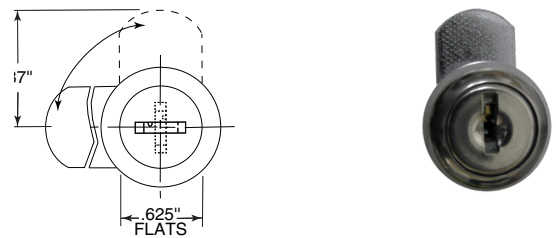

Lock & Key Reference Guide

<p style="text-align: center;">2621-8 (Knob Latch)</p> <p style="text-align: center;">263-39</p>	
<p style="text-align: center;">2746-9</p> <p style="text-align: center;">288-122</p>	
<p style="text-align: center;">288-42</p> <p style="text-align: center;">2892-36</p>	
<p style="text-align: center;">301-19</p> <p style="text-align: center;">314370-22 (Knob Latch)</p>	

330-148 (Old Door Knob Latch)

330-41 (Old Door)

3500-100 (Door)

352-100

353-25

3706-144 (Coin Box)

3706-175 (Security Lock) CAT Key 118

38077-15 (Towel Dispenser)