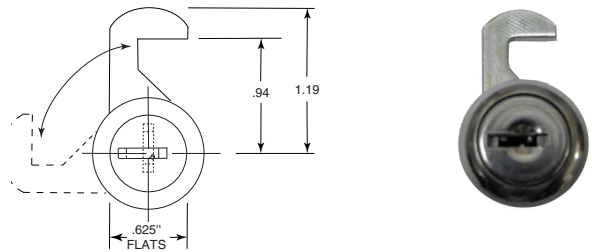

Lock & Key Reference Guide

<p style="text-align: center;">2621-8 (Knob Latch)</p> <p style="text-align: center;">263-39</p>	
<p style="text-align: center;">2746-9</p> <p style="text-align: center;">288-122</p>	
<p style="text-align: center;">288-42</p> <p style="text-align: center;">2892-36</p>	
<p style="text-align: center;">301-19</p> <p style="text-align: center;">314370-22 (Knob Latch)</p>	

330-148 (Old Door Knob Latch)

330-41 (Old Door)

3500-100 (Door)

352-100

353-25

3706-144 (Coin Box)

3706-175 (Security Lock) CAT Key 118

38077-15 (Towel Dispenser)