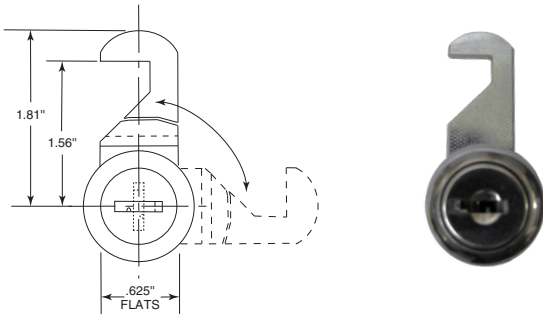

Lock & Key Reference Guide

<p style="text-align: center;">2621-8 (Knob Latch)</p> <p style="text-align: center;">263-39</p>	
<p style="text-align: center;">2746-9</p> <p style="text-align: center;">288-122</p>	
<p style="text-align: center;">288-42</p> <p style="text-align: center;">2892-36</p>	
<p style="text-align: center;">301-19</p> <p style="text-align: center;">314370-22 (Knob Latch)</p>	

330-148 (Old Door Knob Latch)

330-41 (Old Door)

3500-100 (Door)

352-100

353-25

3706-144 (Coin Box)

3706-175 (Security Lock) CAT Key 118

38077-15 (Towel Dispenser)