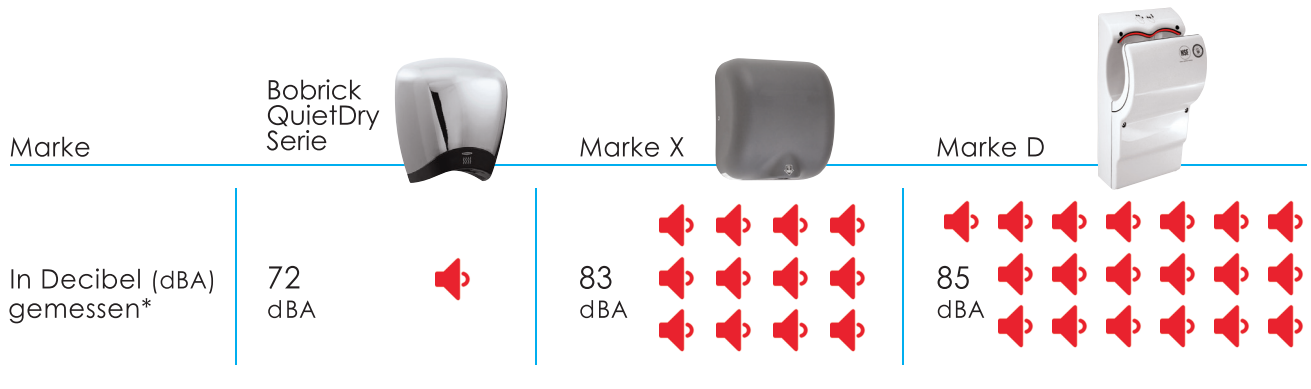

Die Händetrockner der QuietDry™-Serie

Hohe Leistung, Wenig Lärm

Vergleich der Schallpegel von Bobricks QuietDry-Serie und den Marken X und D.

*TESTMETHODE: Die angegebenen Geräuschpegel wurden für alle Modelle in einer halbreflektierenden Laborumgebung gemessen. Dabei wurden die Trockner in der vom Hersteller empfohlenen Höhe montiert.

Modell	TerraDry B-7188/B-7180	TrimDry B-7128/B-7120	DuraDry B-778/B-770
Schallpegel	70 dBA	71 dBA	72 dBA
Nennleistung	1,0 kW	1,7 kW	1,4 kW
Trockenzeit	17 Sekunden	17 Sekunden	15 Sekunden
Bauform	Aluminiumdruckguss	Stahl	Aluminiumdruckguss/Gritte
Oberflächen-Optionen	Chrom, weißer Epoxybeschichtung	Gebürsteter Edelstahl, weißer Epoxybeschichtung	Chrom, weißer Epoxybeschichtung
Vorschriftenkonformität	DDA, Doc M, ADA; 100 mm Höhe	DDA, Doc M, ADA; 100 mm Höhe	185 mm Höhe

Alle QuietDry Modelle sind mit einer beschränkte 10-jährige Garantie ausgestattet.

Tel. 0800-79 00 456, Fax 0800-79 00789, email: info@bobrick.de

VERTRIEBSPARTNER: